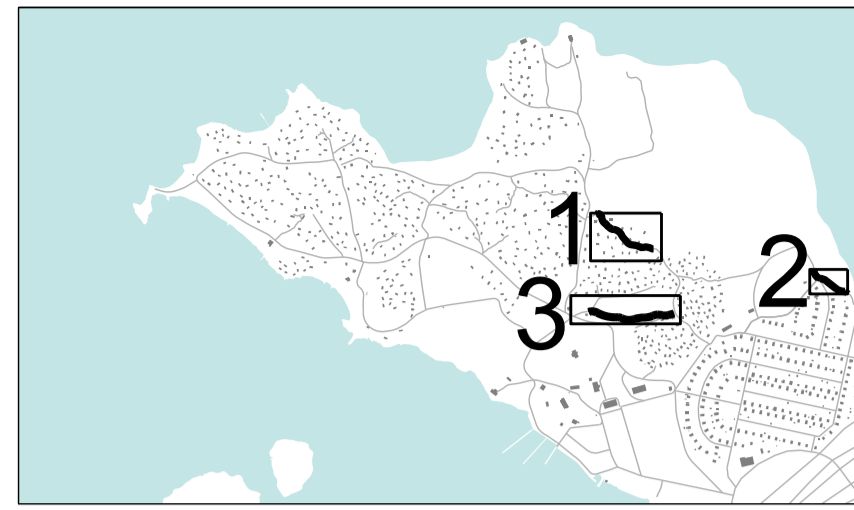

**HANKE 1:  
Uudet reitit 1:500**

**MERKINTÖJEN SELITYS**

- Oleva puusto
- Nykyinen lehti-/havupuu (sijainti viitteellinen)
- Nykyinen pensas
- Oleva pohjakaasvillisuus
- Oleva nurmi
- Oleva niitty
- Oleva kivituhka
- Uusi kivituhka
- Nykyinen polku
- Uusi tai levennettävä polku
- uusi opaste
- uusi reittiopaste
- uusi penkki
- nykyinen valaisin

SIJAINTIKARTTA 1:20 000